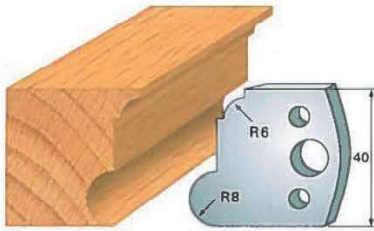

Art. SA0053 - (SA1053)

**STANDARD PROFILE KNIVES IN "SP" STEEL - height 40x4 mm  
(RELATING LIMITERS)**

**Example:  
Knife SA0..  
Limiter (SA1..)**

Art. SA0054 - (SA1054)

Art. SA0055 - (SA1055)

Art. SA0056 - (SA1056)