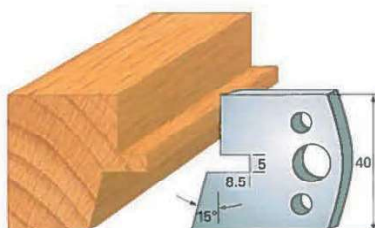

Art. SA0079 - (SA1079)

Art. SA0080 - (SA1080)

Art. SA0081 - (SA1081)

Art. SA0082 - (SA1082)

Art. SA0083 - (SA1083)

Art. SA0084 - (SA1084)

Art. SA0085 - (SA1085)

Art. SA0086 - (SA1086)

Art. SA0087 - (SA1087)

Art. SA0088 - (SA1088)

Art. SA0089 - (SA1089)

**STANDARD PROFILE KNIVES IN "SP" STEEL - height 40x4 mm  
(RELATING LIMITERS)**

**Example:  
Knife SA0..  
Limiter (SA1..)**

Art. SA0090 - (SA1090)