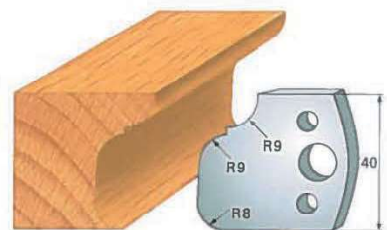

Art. SA0053 - (SA1053)

**STANDARD PROFILE KNIVES IN "SP" STEEL - height 40x4 mm  
(RELATING LIMITERS)**

**Example:  
Knife SA0..  
Limiter (SA1..)**

Art. SA0054 - (SA1054)

Art. SA0055 - (SA1055)

Art. SA0056 - (SA1056)

Art. SA0057 - (SA1057)

Art. SA0058 - (SA1058)

Art. SA0059 - (SA1059)

Art. SA0060 - (SA1060)

Art. SA0061 - (SA1061)

Art. SA0062 - (SA1062)

Art. SA0063 - (SA1063)

Art. SA0064 - (SA1064)

Art. SA0065 - (SA1065)

Art. SA0066 - (SA1066)

Art. SA0067 - (SA1067)

Art. SA0068 - (SA1068)

Art. SA0069 - (SA1069)

Art. SA0070 - (SA1070)

Art. SA0071 - (SA1071)

**STANDARD PROFILE KNIVES IN "SP" STEEL - height 40x4 mm  
(RELATING LIMITERS)**