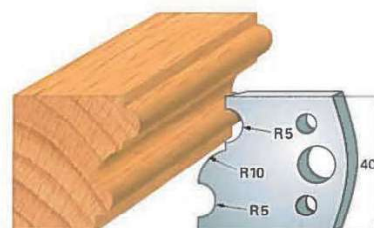

Art. SA0045 - (SA1045)

Art. SA0046 - (SA1046)

Art. SA0047 - (SA1047)

Art. SA0048 - (SA1048)

Art. SA0049 - (SA1049)

Art. SA0050 - (SA1050)

Art. SA0051 - (SA1051)

Art. SA0052 - (SA1052)

Art. SA0053 - (SA1053)

**STANDARD PROFILE KNIVES IN "SP" STEEL - height 40x4 mm  
(RELATING LIMITERS)**

**Example:  
Knife SA0..  
Limiter (SA1..)**

Art. SA0054 - (SA1054)

Art. SA0055 - (SA1055)

Art. SA0056 - (SA1056)