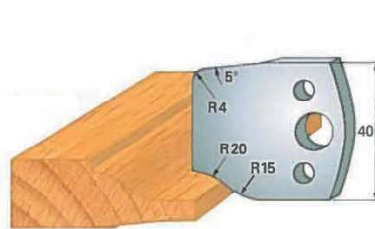

Art. SA0097 - (SA1097)

Art. SA0100 - (SA1100)