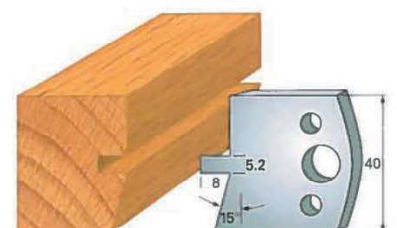

Art. SA0079 - (SA1079)

Art. SA0080 - (SA1080)

Art. SA0081 - (SA1081)

Art. SA0082 - (SA1082)

Art. SA0083 - (SA1083)

Art. SA0084 - (SA1084)

Art. SA0085 - (SA1085)

Art. SA0086 - (SA1086)

Art. SA0087 - (SA1087)

Art. SA0088 - (SA1088)

Art. SA0089 - (SA1089)

**STANDARD PROFILE KNIVES IN "SP" STEEL - height 40x4 mm  
(RELATING LIMITERS)**

**Example:  
Knife SA0..  
Limiter (SA1..)**

Art. SA0090 - (SA1090)