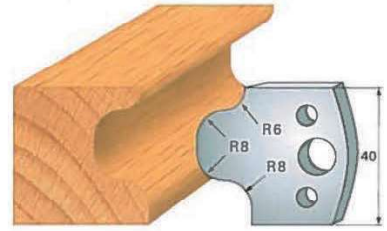

Art. SA0053 - (SA1053)

**STANDARD PROFILE KNIVES IN "SP" STEEL - height 40x4 mm  
(RELATING LIMITERS)**

**Example:  
Knife SA0..  
Limiter (SA1..)**

Art. SA0054 - (SA1054)

Art. SA0055 - (SA1055)

Art. SA0056 - (SA1056)