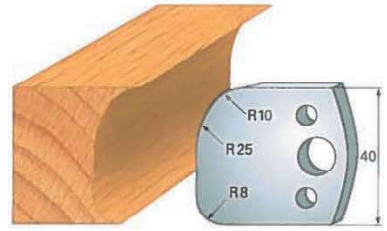

Art. SA0053 - (SA1053)

**STANDARD PROFILE KNIVES IN "SP" STEEL - height 40x4 mm  
(RELATING LIMITERS)**

**Example:  
Knife SA0..  
Limiter (SA1..)**

Art. SA0054 - (SA1054)

Art. SA0055 - (SA1055)

Art. SA0056 - (SA1056)

Art. SA0057 - (SA1057)

Art. SA0058 - (SA1058)

Art. SA0059 - (SA1059)

Art. SA0060 - (SA1060)

Art. SA0061 - (SA1061)

Art. SA0062 - (SA1062)

Art. SA0063 - (SA1063)

Art. SA0064 - (SA1064)

Art. SA0065 - (SA1065)

Art. SA0066 - (SA1066)

Art. SA0067 - (SA1067)

Art. SA0068 - (SA1068)

Art. SA0069 - (SA1069)

Art. SA0070 - (SA1070)

Art. SA0071 - (SA1071)

**STANDARD PROFILE KNIVES IN "SP" STEEL - height 40x4 mm  
(RELATING LIMITERS)**