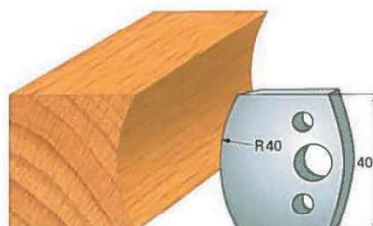

**Example:  
Knife SA0..  
Limiter (SA1..)**

Art. SA0072 - (SA1072)

Art. SA0073 - (SA1073)

Art. SA0074 - (SA1074)

Art. SA0075 - (SA1075)

Art. SA0076 - (SA1076)

Art. SA0077 - (SA1077)

Art. SA0078 - (SA1078)

Art. SA0079 - (SA1079)

Art. SA0080 - (SA1080)

Art. SA0081 - (SA1081)

Art. SA0082 - (SA1082)

Art. SA0083 - (SA1083)

Art. SA0084 - (SA1084)

Art. SA0085 - (SA1085)

Art. SA0086 - (SA1086)

Art. SA0087 - (SA1087)

Art. SA0088 - (SA1088)

Art. SA0089 - (SA1089)

**STANDARD PROFILE KNIVES IN "SP" STEEL - height 40x4 mm  
(RELATING LIMITERS)**

**Example:  
Knife SA0..  
Limiter (SA1..)**

Art. SA0090 - (SA1090)