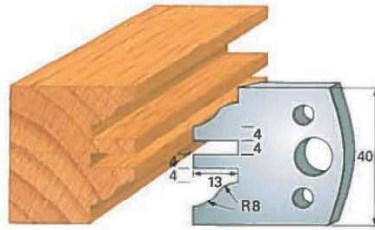

Art. SA0087 - (SA1087)

Art. SA0088 - (SA1088)

Art. SA0089 - (SA1089)

**STANDARD PROFILE KNIVES IN "SP" STEEL - height 40x4 mm  
(RELATING LIMITERS)**

**Example:  
Knife SA0..  
Limiter (SA1..)**

Art. SA0090 - (SA1090)

Art. SA0091 - (SA1091)

Art. SA0092 - (SA1092)

Art. SA0093 - (SA1093)

Art. SA0094 - (SA1094)

Art. SA0095 - (SA1095)

Art. SA0096 - (SA1096)

Art. SA0097 - (SA1097)

Art. SA0098 - (SA1098)