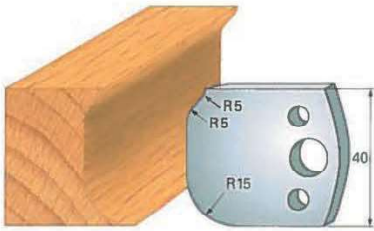

Art. SA0057 - (SA1057)

Art. SA0060 - (SA1060)