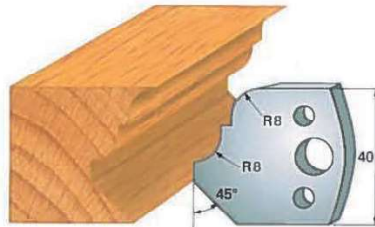

Art. SA0065 - (SA1065)

Art. SA0066 - (SA1066)

Art. SA0067 - (SA1067)

Art. SA0068 - (SA1068)

Art. SA0069 - (SA1069)

Art. SA0070 - (SA1070)

Art. SA0071 - (SA1071)

**STANDARD PROFILE KNIVES IN "SP" STEEL - height 40x4 mm  
(RELATING LIMITERS)**

**Example:  
Knife SA0..  
Limiter (SA1..)**

Art. SA0072 - (SA1072)

Art. SA0073 - (SA1073)

Art. SA0074 - (SA1074)

Art. SA0075 - (SA1075)

Art. SA0076 - (SA1076)

Art. SA0077 - (SA1077)

Art. SA0078 - (SA1078)