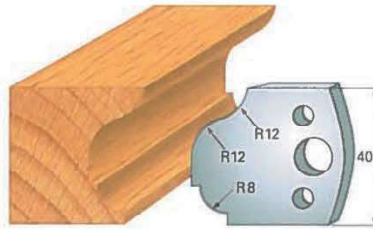

Art. SA0053 - (SA1053)

**STANDARD PROFILE KNIVES IN "SP" STEEL - height 40x4 mm  
(RELATING LIMITERS)**

**Example:  
Knife SA0..  
Limiter (SA1..)**

Art. SA0054 - (SA1054)

Art. SA0055 - (SA1055)

Art. SA0056 - (SA1056)

Art. SA0057 - (SA1057)

Art. SA0058 - (SA1058)

Art. SA0059 - (SA1059)

Art. SA0060 - (SA1060)

Art. SA0061 - (SA1061)

Art. SA0062 - (SA1062)

Art. SA0063 - (SA1063)

Art. SA0064 - (SA1064)

Art. SA0065 - (SA1065)

Art. SA0066 - (SA1066)

Art. SA0067 - (SA1067)

Art. SA0068 - (SA1068)

Art. SA0069 - (SA1069)

Art. SA0070 - (SA1070)

Art. SA0071 - (SA1071)

**STANDARD PROFILE KNIVES IN "SP" STEEL - height 40x4 mm  
(RELATING LIMITERS)**