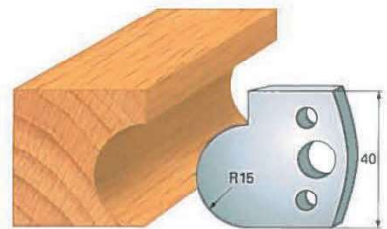

Art. SA0053 - (SA1053)

**STANDARD PROFILE KNIVES IN "SP" STEEL - height 40x4 mm  
(RELATING LIMITERS)**

**Example:  
Knife SA0..  
Limiter (SA1..)**

Art. SA0054 - (SA1054)

Art. SA0055 - (SA1055)

Art. SA0056 - (SA1056)

Art. SA0057 - (SA1057)

Art. SA0058 - (SA1058)

Art. SA0059 - (SA1059)

Art. SA0060 - (SA1060)

Art. SA0061 - (SA1061)

Art. SA0062 - (SA1062)

Art. SA0063 - (SA1063)

Art. SA0064 - (SA1064)

Art. SA0065 - (SA1065)

Art. SA0066 - (SA1066)

Art. SA0067 - (SA1067)

Art. SA0068 - (SA1068)

Art. SA0069 - (SA1069)

Art. SA0070 - (SA1070)

Art. SA0071 - (SA1071)

**STANDARD PROFILE KNIVES IN "SP" STEEL - height 40x4 mm  
(RELATING LIMITERS)**