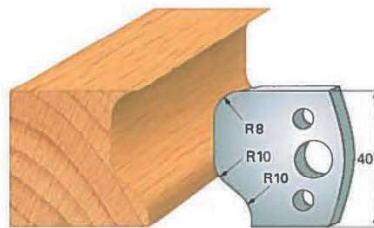

Art. SA0046 - (SA1046)

Art. SA0049 - (SA1049)