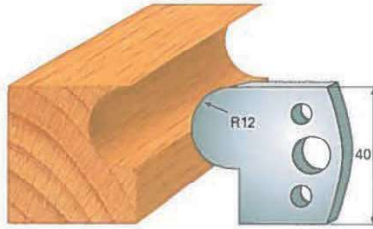

Art. SA0055 - (SA1055)

Art. SA0058 - (SA1058)