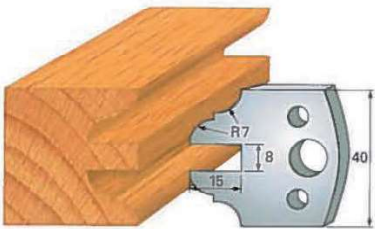

Art. SA0087 - (SA1087)

Art. SA0088 - (SA1088)

Art. SA0089 - (SA1089)

**STANDARD PROFILE KNIVES IN "SP" STEEL - height 40x4 mm  
(RELATING LIMITERS)**

**Example:  
Knife SA0..  
Limiter (SA1..)**

Art. SA0090 - (SA1090)

Art. SA0091 - (SA1091)

Art. SA0092 - (SA1092)

Art. SA0093 - (SA1093)

Art. SA0094 - (SA1094)

Art. SA0095 - (SA1095)

Art. SA0096 - (SA1096)

Art. SA0097 - (SA1097)

Art. SA0098 - (SA1098)