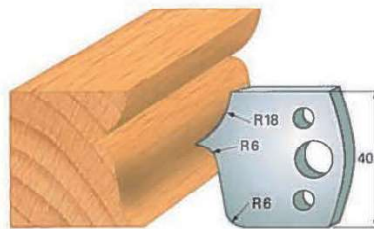

Art. SA0043 - (SA1043)

Art. SA0046 - (SA1046)