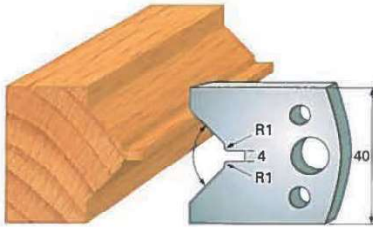

Art. SA0065 - (SA1065)

Art. SA0066 - (SA1066)

Art. SA0067 - (SA1067)

Art. SA0068 - (SA1068)

Art. SA0069 - (SA1069)

Art. SA0070 - (SA1070)

Art. SA0071 - (SA1071)

**STANDARD PROFILE KNIVES IN "SP" STEEL - height 40x4 mm  
(RELATING LIMITERS)**

**Example:  
Knife SA0..  
Limiter (SA1..)**

Art. SA0072 - (SA1072)

Art. SA0073 - (SA1073)

Art. SA0074 - (SA1074)

Art. SA0075 - (SA1075)

Art. SA0076 - (SA1076)

Art. SA0077 - (SA1077)

Art. SA0078 - (SA1078)