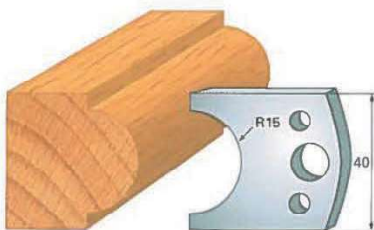

Art. SA0053 - (SA1053)

**STANDARD PROFILE KNIVES IN "SP" STEEL - height 40x4 mm  
(RELATING LIMITERS)**

**Example:  
Knife SA0..  
Limiter (SA1..)**

Art. SA0054 - (SA1054)

Art. SA0055 - (SA1055)

Art. SA0056 - (SA1056)

Art. SA0057 - (SA1057)

Art. SA0058 - (SA1058)

Art. SA0059 - (SA1059)

Art. SA0060 - (SA1060)

Art. SA0061 - (SA1061)

Art. SA0062 - (SA1062)

Art. SA0063 - (SA1063)

Art. SA0064 - (SA1064)

Art. SA0065 - (SA1065)

Art. SA0066 - (SA1066)

Art. SA0067 - (SA1067)

Art. SA0068 - (SA1068)

Art. SA0069 - (SA1069)

Art. SA0070 - (SA1070)

Art. SA0071 - (SA1071)

**STANDARD PROFILE KNIVES IN "SP" STEEL - height 40x4 mm  
(RELATING LIMITERS)**