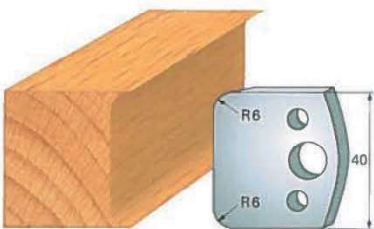

Art. SA0065 - (SA1065)

Art. SA0066 - (SA1066)

Art. SA0067 - (SA1067)

Art. SA0068 - (SA1068)

Art. SA0069 - (SA1069)

Art. SA0070 - (SA1070)

Art. SA0071 - (SA1071)

**STANDARD PROFILE KNIVES IN "SP" STEEL - height 40x4 mm  
(RELATING LIMITERS)**