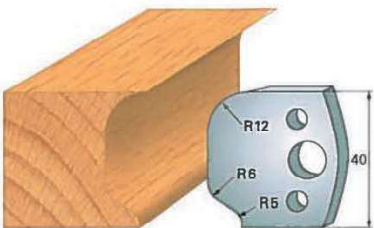

Art. SA0045 - (SA1045)

Art. SA0048 - (SA1048)