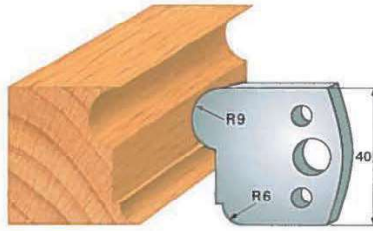

Art. SA0053 - (SA1053)

**STANDARD PROFILE KNIVES IN "SP" STEEL - height 40x4 mm  
(RELATING LIMITERS)**

**Example:  
Knife SA0..  
Limiter (SA1..)**

Art. SA0054 - (SA1054)

Art. SA0055 - (SA1055)

Art. SA0056 - (SA1056)