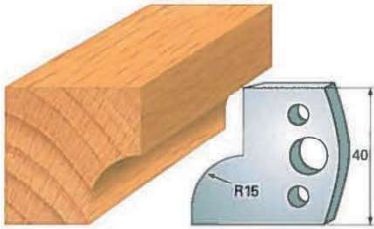

Art. SA0053 - (SA1053)

**STANDARD PROFILE KNIVES IN "SP" STEEL - height 40x4 mm  
(RELATING LIMITERS)**

**Example:  
Knife SA0..  
Limiter (SA1..)**

Art. SA0054 - (SA1054)

Art. SA0055 - (SA1055)

Art. SA0056 - (SA1056)