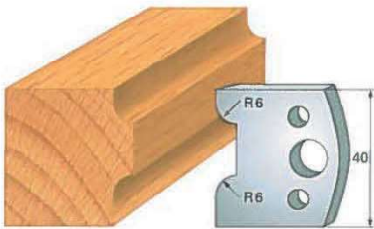

Art. SA0053 - (SA1053)

**STANDARD PROFILE KNIVES IN "SP" STEEL - height 40x4 mm  
(RELATING LIMITERS)**

**Example:  
Knife SA0..  
Limiter (SA1..)**

Art. SA0054 - (SA1054)

Art. SA0055 - (SA1055)

Art. SA0056 - (SA1056)

Art. SA0057 - (SA1057)

Art. SA0058 - (SA1058)

Art. SA0059 - (SA1059)

Art. SA0060 - (SA1060)

Art. SA0061 - (SA1061)

Art. SA0062 - (SA1062)

Art. SA0063 - (SA1063)

Art. SA0064 - (SA1064)