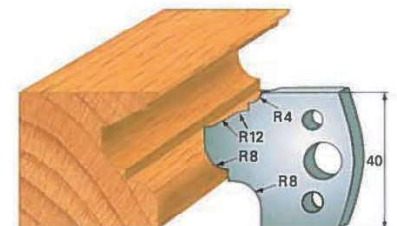

**Example:  
Knife SA0..  
Limiter (SA1..)**

Art. SA0072 - (SA1072)

Art. SA0073 - (SA1073)

Art. SA0074 - (SA1074)

Art. SA0075 - (SA1075)

Art. SA0076 - (SA1076)

Art. SA0077 - (SA1077)

Art. SA0078 - (SA1078)

Art. SA0079 - (SA1079)

Art. SA0080 - (SA1080)

Art. SA0081 - (SA1081)

Art. SA0082 - (SA1082)

Art. SA0083 - (SA1083)

Art. SA0084 - (SA1084)

Art. SA0085 - (SA1085)

Art. SA0086 - (SA1086)

Art. SA0087 - (SA1087)

Art. SA0088 - (SA1088)

Art. SA0089 - (SA1089)

**STANDARD PROFILE KNIVES IN "SP" STEEL - height 40x4 mm  
(RELATING LIMITERS)**

**Example:  
Knife SA0..  
Limiter (SA1..)**

Art. SA0090 - (SA1090)