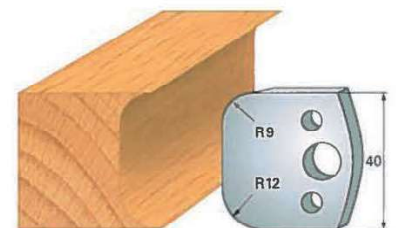

Art. SA0047 - (SA1047)

Art. SA0050 - (SA1050)