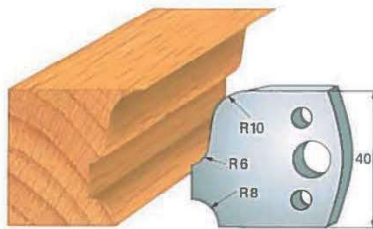

Art. SA0053 - (SA1053)

**STANDARD PROFILE KNIVES IN "SP" STEEL - height 40x4 mm  
(RELATING LIMITERS)**

**Example:  
Knife SA0..  
Limiter (SA1..)**

Art. SA0054 - (SA1054)

Art. SA0055 - (SA1055)

Art. SA0056 - (SA1056)

Art. SA0057 - (SA1057)

Art. SA0058 - (SA1058)

Art. SA0059 - (SA1059)

Art. SA0060 - (SA1060)

Art. SA0061 - (SA1061)

Art. SA0062 - (SA1062)

Art. SA0063 - (SA1063)

Art. SA0064 - (SA1064)