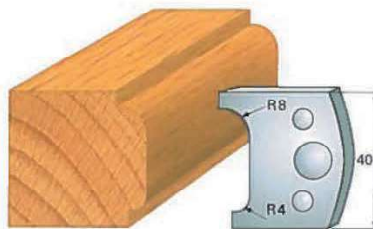

Art. SA0065 - (SA1065)

Art. SA0066 - (SA1066)

Art. SA0067 - (SA1067)

Art. SA0068 - (SA1068)

Art. SA0069 - (SA1069)

Art. SA0070 - (SA1070)

Art. SA0071 - (SA1071)

**STANDARD PROFILE KNIVES IN "SP" STEEL - height 40x4 mm  
(RELATING LIMITERS)**

**Example:  
Knife SA0..  
Limiter (SA1..)**

Art. SA0072 - (SA1072)

Art. SA0073 - (SA1073)

Art. SA0074 - (SA1074)

Art. SA0075 - (SA1075)

Art. SA0076 - (SA1076)

Art. SA0077 - (SA1077)

Art. SA0078 - (SA1078)