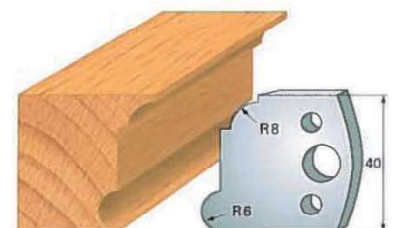

Art. SA0053 - (SA1053)

**STANDARD PROFILE KNIVES IN "SP" STEEL - height 40x4 mm  
(RELATING LIMITERS)**

**Example:  
Knife SA0..  
Limiter (SA1..)**

Art. SA0054 - (SA1054)

Art. SA0055 - (SA1055)

Art. SA0056 - (SA1056)