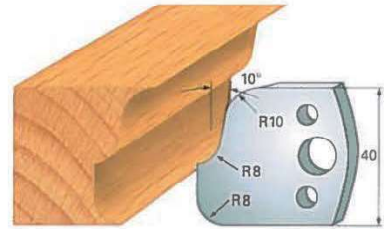

Art. SA0056 - (SA1056)

Art. SA0059 - (SA1059)