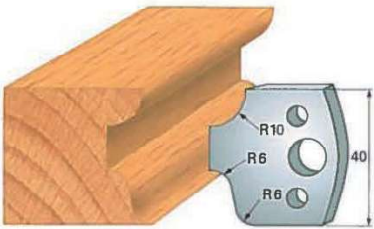

Art. SA0033 - (SA1033)

Art. SA0034 - (SA1034)

Art. SA0035 - (SA1035)

**STANDARD PROFILE KNIVES IN "SP" STEEL - height 40x4 mm  
(RELATING LIMITERS)**

**Example:  
Knife SA0..  
Limiter (SA1..)**

Art. SA0036 - (SA1036)

Art. SA0037 - (SA1037)

Art. SA0038 - (SA1038)

Art. SA0039 - (SA1039)

Art. SA0040 - (SA1040)

Art. SA0041 - (SA1041)

Art. SA0042 - (SA1042)

Art. SA0043 - (SA1043)

Art. SA0044 - (SA1044)