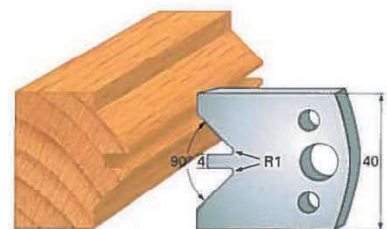

Art. SA0065 - (SA1065)

Art. SA0066 - (SA1066)

Art. SA0067 - (SA1067)

Art. SA0068 - (SA1068)

Art. SA0069 - (SA1069)

Art. SA0070 - (SA1070)

Art. SA0071 - (SA1071)

**STANDARD PROFILE KNIVES IN "SP" STEEL - height 40x4 mm  
(RELATING LIMITERS)**

**Example:  
Knife SA0..  
Limiter (SA1..)**

Art. SA0072 - (SA1072)

Art. SA0073 - (SA1073)

Art. SA0074 - (SA1074)

Art. SA0075 - (SA1075)

Art. SA0076 - (SA1076)

Art. SA0077 - (SA1077)

Art. SA0078 - (SA1078)