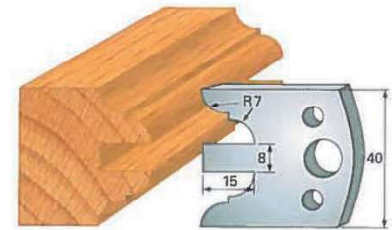

Art. SA0087 - (SA1087)

Art. SA0088 - (SA1088)

Art. SA0089 - (SA1089)

**STANDARD PROFILE KNIVES IN "SP" STEEL - height 40x4 mm  
(RELATING LIMITERS)**

**Example:  
Knife SA0..  
Limiter (SA1..)**

Art. SA0090 - (SA1090)

Art. SA0091 - (SA1091)

Art. SA0092 - (SA1092)

Art. SA0093 - (SA1093)

Art. SA0094 - (SA1094)

Art. SA0095 - (SA1095)

Art. SA0096 - (SA1096)

Art. SA0097 - (SA1097)

Art. SA0098 - (SA1098)