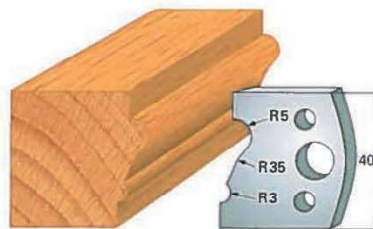

Art. SA0065 - (SA1065)

Art. SA0066 - (SA1066)

Art. SA0067 - (SA1067)

Art. SA0068 - (SA1068)

Art. SA0069 - (SA1069)

Art. SA0070 - (SA1070)

Art. SA0071 - (SA1071)

**STANDARD PROFILE KNIVES IN "SP" STEEL - height 40x4 mm  
(RELATING LIMITERS)**

**Example:  
Knife SA0..  
Limiter (SA1..)**

Art. SA0072 - (SA1072)

Art. SA0073 - (SA1073)

Art. SA0074 - (SA1074)

Art. SA0075 - (SA1075)

Art. SA0076 - (SA1076)

Art. SA0077 - (SA1077)

Art. SA0078 - (SA1078)

Art. SA0079 - (SA1079)

Art. SA0080 - (SA1080)

Art. SA0081 - (SA1081)

Art. SA0082 - (SA1082)

Art. SA0083 - (SA1083)

Art. SA0084 - (SA1084)

Art. SA0085 - (SA1085)

Art. SA0086 - (SA1086)