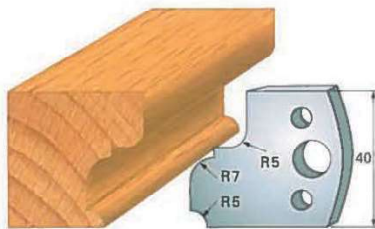

Art. SA0079 - (SA1079)

Art. SA0082 - (SA1082)